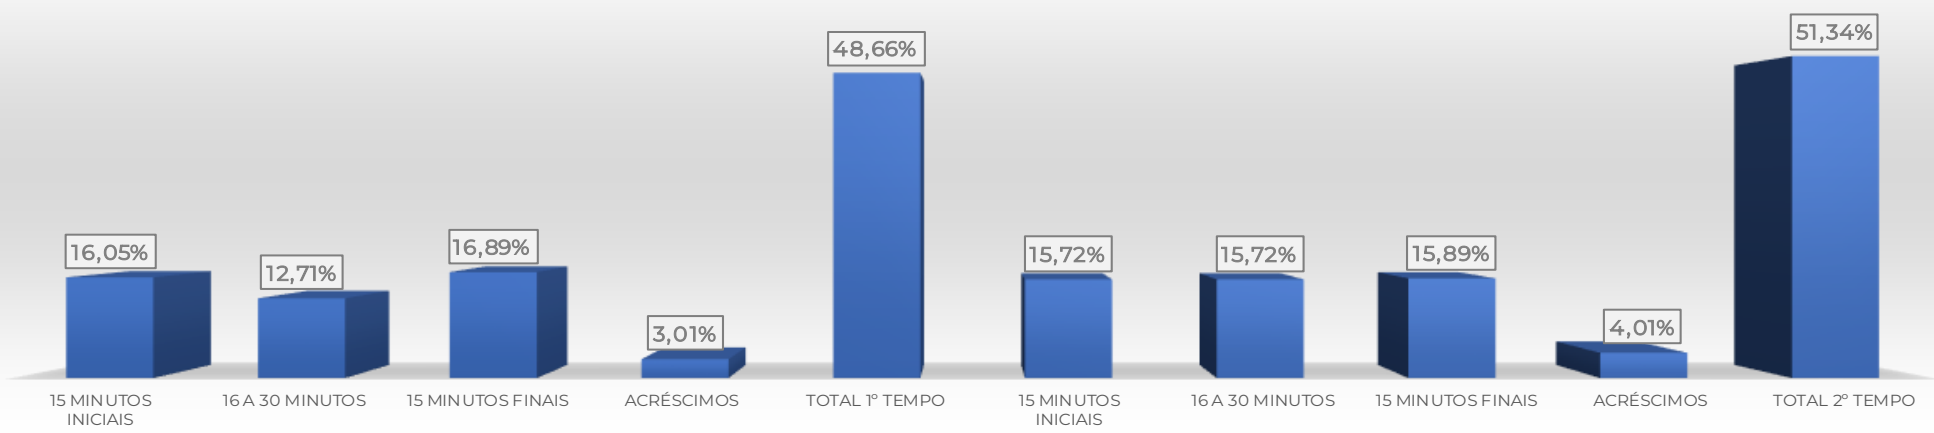

ESTATÍSTICA DE GOLS

Aqui, o futebol é para todos!

	598	100,00%

PRIMEIRO TEMPO	291	48,66%

SEGUNDO TEMPO	307	51,34%

15 MINUTOS INICIAIS	96	16,05%	00 A 05	32	5,35%
			06 A 10	24	4,01%
			11 A 15	40	6,69%
16 A 30 MINUTOS	76	12,71%	16 A 20	23	3,85%
			21 A 25	31	5,18%
			26 A 30	22	3,68%
15 MINUTOS FINAIS	101	16,89%	31 A 35	39	6,52%
			36 A 40	34	5,69%
			41 A 45	28	4,68%
ACRÉSCIMOS	18	3,01%	45+	18	3,01%

15 MINUTOS INICIAIS	94	15,72%	00 A 05	34	5,69%
			06 A 10	31	5,18%
			11 A 15	29	4,85%
16 A 30 MINUTOS	94	15,72%	16 A 20	39	6,52%
			21 A 25	29	4,85%
			26 A 30	26	4,35%
15 MINUTOS FINAIS	95	15,89%	31 A 35	25	4,18%
			36 A 40	31	5,18%
			41 A 45	39	6,52%
ACRÉSCIMOS	24	4,01%	45+	24	4,01%

% DE GOLS POR INTERVALO DE TEMPO

ATUALIZADO EM 16/06/2026

CAMPEONATO BAIANO SUB-20 2026